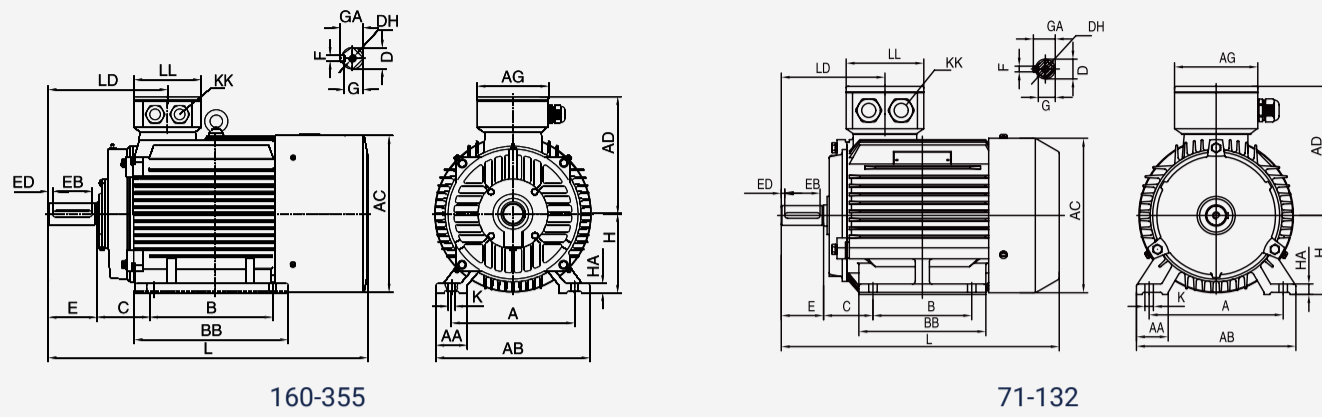

IMB3 H63-355

Installation	Frame Size	A	AA	AB	AC	AD	AG	B	BB	C	D	DH	E	EB	ED	F	G	GA	H	HA	K	KK	L	LD	LL	
IMB3	160M	254	65	314	314	251	162	210	260	108	42	M16X36	110	90	10	12	87	45	160	20	4	-φ 14.5	2-M40X1.5	608	256	152

IMB5 H63-355

Installation	Frame Size	AC	AD	AG	D	DH	E	EB	ED	F	G	GA	HD	KK	L	LA	LB	LD	LL	M	N	P	S	T
IMB5	160M	314	251	162	42	M16X36	110	90	10	12	37	45	426	2-M40X1.5	608	15	498	256	152	300	250	350	18.5	5

IMB35 H63-355

Installation	Frame Size	A	AA	AB	AC	AD	AG	B	BB	C	D	DH	E	EB	ED	F										
		G	GA	H	HA	K	KK	L	LA	LB	LD	LL	M	N	P	S	T									
IMB35	160M	254	65	314	314	251	162	210	260	108	42	M16X36	110	90	10	12										
	G	GA	H	HA	K	KK	L	LA	LB	LD	LL	M	N	P	S	T										
		37	45	160	20	4	-φ 14.5	2-M40X1.5	608	15	498	256	152	300	250	350	18.5	5								

IMV1 H160-355

Installation	Frame Size	AC	AD	AG	D	DH	E	EB	ED	F	G	GA	HD	KK	L	LA	LB	LD	LL	LM	M	N	P	S	T
IMV1	160M	314	251	162	42	M16X36	110	90	10	12	37	45	426	2-M40X1.5	608	15	498	256	152	670	300	250	350	18.5	5