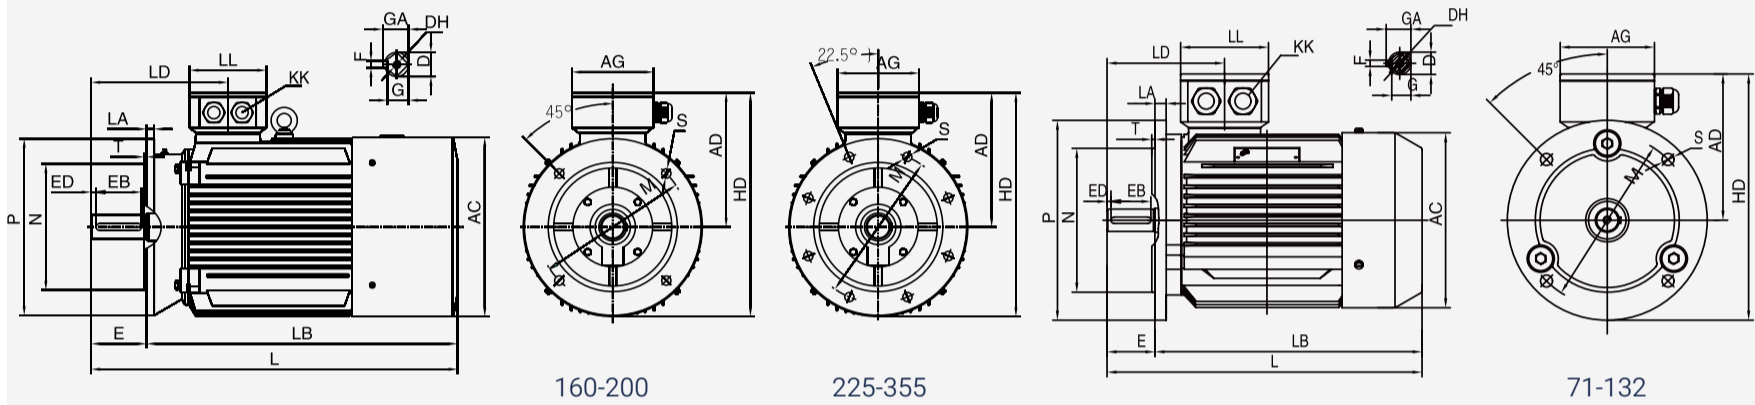

IMB3 H63-355

Installation	Frame Size	A	AA	AB	AC	AD	AG	B	BB	C	D	DH	E	EB	ED	F	G	GA	H	HA	K	KK	L	LD	LL	
IMB3	160M	254	65	314	314	251	162	210	260	108	42	M16X36	110	90	10	12	87	45	160	20	4	-φ 14.5	2-M40X1.5	608	256	152

IMB5 H63-355

Installation	Frame Size	AC	AD	AG	D	DH	E	EB	ED	F	G	GA	HD	KK	L	LA	LB	LD	LL	M	N	P	S	T
IMB5	160M	314	251	162	42	M16X36	110	90	10	12	37	45	426	2-M40X1.5	608	15	498	256	152	300	250	350	18.5	5

IMB35 H63-355

Installation	Frame Size	A	AA	AB	AC	AD	AG	B	BB	C	D	DH	E	EB	ED	F										
		G	GA	H	HA	K	KK	L	LA	LB	LD	LL	M	N	P	S	T									
IMB35	160M	254	65	314	314	251	162	210	260	108	42	M16X36	110	90	10	12										
	G	GA	H	HA	K	KK	L	LA	LB	LD	LL	M	N	P	S	T										
		37	45	160	20	4	-φ 14.5	2-M40X1.5	608	15	498	256	152	300	250	350	18.5	5								

IMV1 H160-355

Installation	Frame Size	AC	AD	AG	D	DH	E	EB	ED	F	G	GA	HD	KK	L	LA	LB	LD	LL	LM	M	N	P	S	T
IMV1	160M	314	251	162	42	M16X36	110	90	10	12	37	45	426	2-M40X1.5	608	15	498	256	152	670	300	250	350	18.5	5