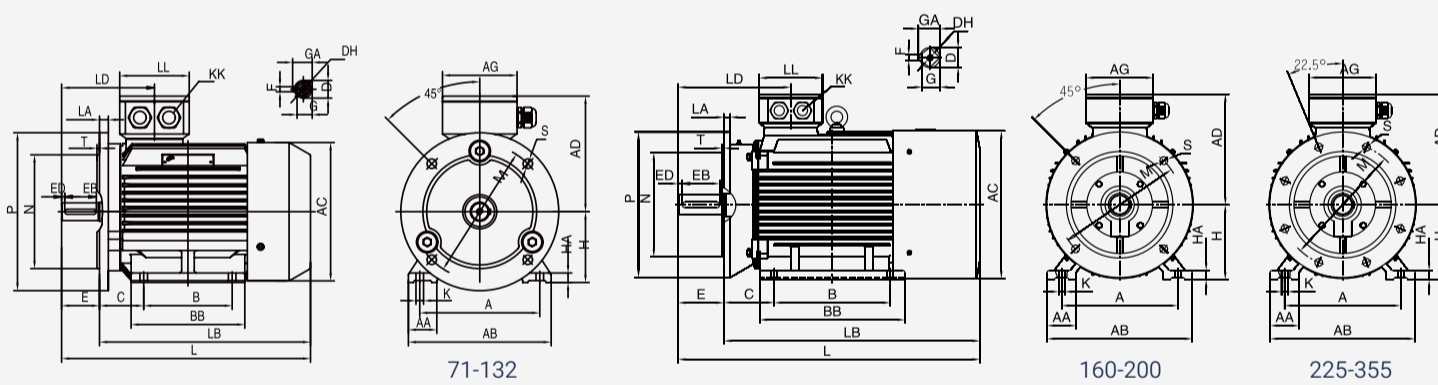

IMB3 H63-355

Installation	Frame Size	A	AA	AB	AC	AD	AG	B	BB	C	D	DH	E	EB	ED	F	G	GA	H	HA	K	KK	L	LD	LL	
IMB3	160M	254	65	314	314	251	162	210	260	108	42	M16X36	110	90	10	12	87	45	160	20	4	-φ 14.5	2-M40X1.5	608	256	152

IMB5 H63-355

Installation	Frame Size	AC	AD	AG	D	DH	E	EB	ED	F	G	GA	HD	KK	L	LA	LB	LD	LL	M	N	P	S	T
IMB5	160M	314	251	162	42	M16X36	110	90	10	12	37	45	426	2-M40X1.5	608	15	498	256	152	300	250	350	18.5	5

IMB35 H63-355

Installation	Frame Size	A	AA	AB	AC	AD	AG	B	BB	C	D	DH	E	EB	ED	F										
		G	GA	H	HA	K	KK	L	LA	LB	LD	LL	M	N	P	S	T									
IMB35	160M	254	65	314	314	251	162	210	260	108	42	M16X36	110	90	10	12										
	G	GA	H	HA	K	KK	L	LA	LB	LD	LL	M	N	P	S	T										
		37	45	160	20	4	-φ 14.5	2-M40X1.5	608	15	498	256	152	300	250	350	18.5	5								

IMV1 H160-355

Installation	Frame Size	AC	AD	AG	D	DH	E	EB	ED	F	G	GA	HD	KK	L	LA	LB	LD	LL	LM	M	N	P	S	T
IMV1	160M	314	251	162	42	M16X36	110	90	10	12	37	45	426	2-M40X1.5	608	15	498	256	152	670	300	250	350	18.5	5