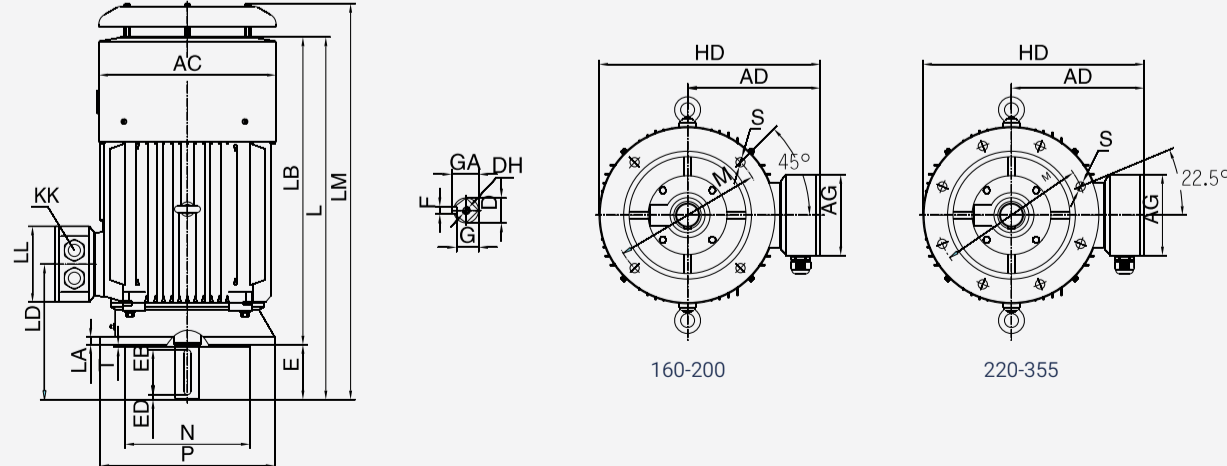

IMB3 H63-355

Installation	Frame Size	A	AA	AB	AC	AD	AG	B	BB	C	D	DH	E	EB	ED	F	G	GA	H	HA	K	KK	L	LD	LL	
IMB3	160M	254	65	314	314	251	162	210	260	108	42	M16X36	110	90	10	12	87	45	160	20	4	-φ 14.5	2-M40X1.5	608	256	152

IMB5 H63-355

Installation	Frame Size	AC	AD	AG	D	DH	E	EB	ED	F	G	GA	HD	KK	L	LA	LB	LD	LL	M	N	P	S	T
IMB5	160M	314	251	162	42	M16X36	110	90	10	12	37	45	426	2-M40X1.5	608	15	498	256	152	300	250	350	18.5	5

IMB35 H63-355

Installation	Frame Size	A	AA	AB	AC	AD	AG	B	BB	C	D	DH	E	EB	ED	F										
		G	GA	H	HA	K	KK	L	LA	LB	LD	LL	M	N	P	S	T									
IMB35	160M	254	65	314	314	251	162	210	260	108	42	M16X36	110	90	10	12										
	G	GA	H	HA	K	KK	L	LA	LB	LD	LL	M	N	P	S	T										
		37	45	160	20	4	-φ 14.5	2-M40X1.5	608	15	498	256	152	300	250	350	18.5	5								

IMV1 H160-355

Installation	Frame Size	AC	AD	AG	D	DH	E	EB	ED	F	G	GA	HD	KK	L	LA	LB	LD	LL	LM	M	N	P	S	T
IMV1	160M	314	251	162	42	M16X36	110	90	10	12	37	45	426	2-M40X1.5	608	15	498	256	152	670	300	250	350	18.5	5